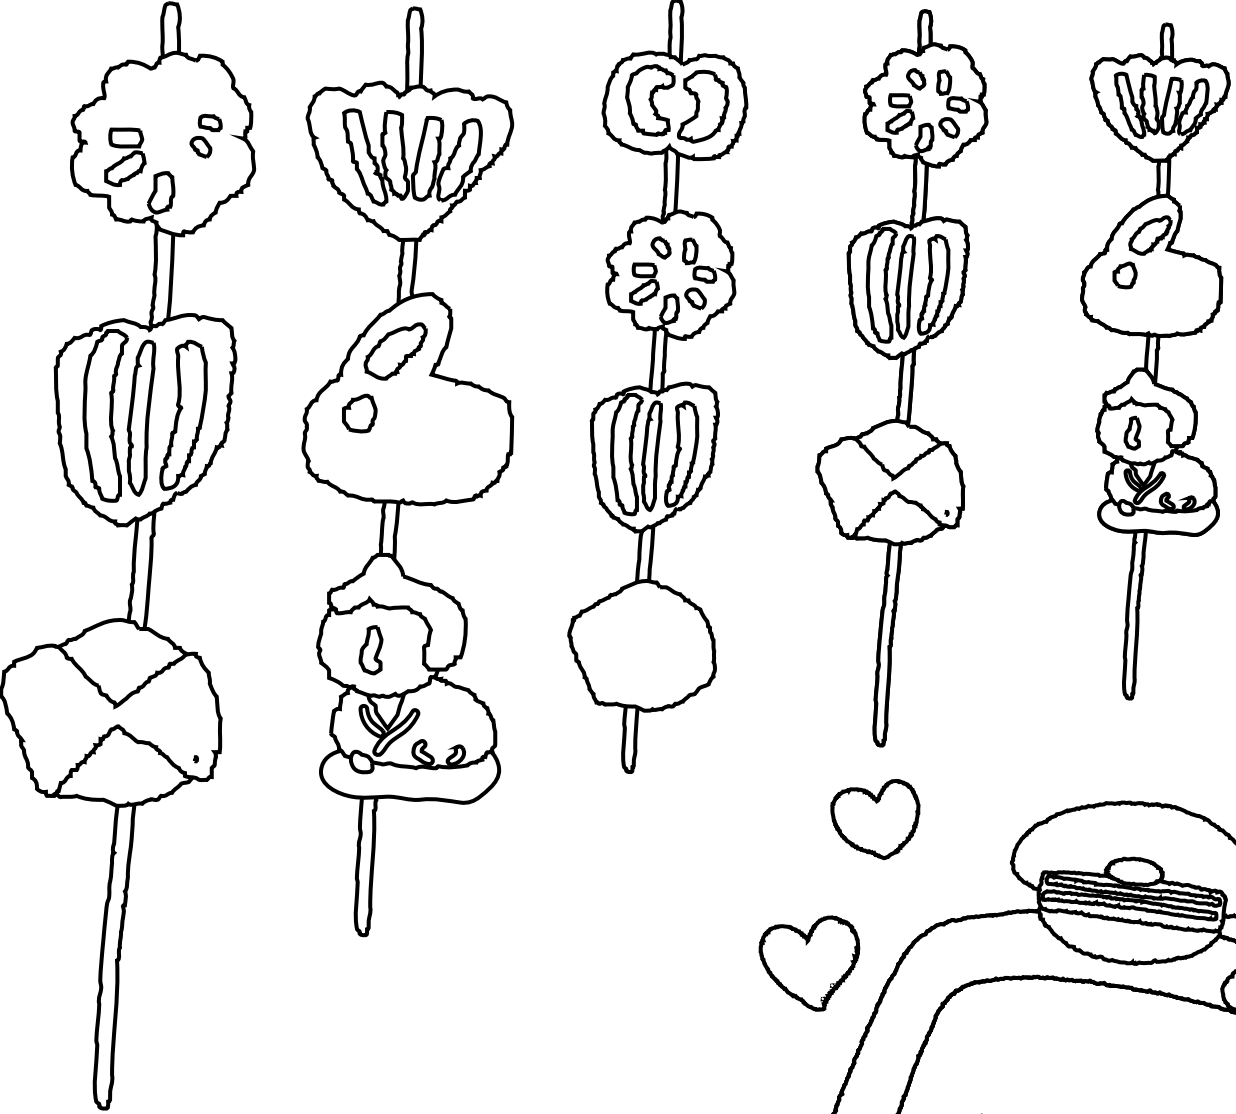

東急線キャラクター

のるるん

伊豆急公式キャラクター

いずきゅん